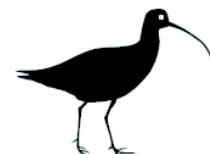

Grande 32 cm